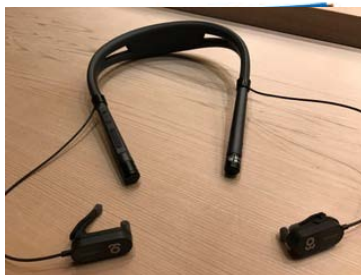

#### 次世代型 補聴器

「骨伝導を活用したおしゃれな補聴器」

こんな、補聴器、見たの初めて……

若い世代が音楽を聴くヘッドフォンの補聴器版

首の後ろからつけ、  
耳たぶに挟むだけ

骨から音の振動を伝え、  
それを音として認識できるようにした優れたもの

つけていても  
おしゃれで、  
軽くて、  
今風……  
ご興味ある方は  
弊社にお試し品が  
あります。  
お気軽にスタッフへ

#### 井戸端カフェ 第3弾 ミュージックステーション開幕

ピアノとユーオニアムの協奏

音大の美女と美男子によるミュージック  
ステーション。皆様と一緒に歌いましょう

11月15日(水)

14:00~15:30

費用: 600円(お茶・お菓子代含)

※送迎あり。ご利用される方は別途500円